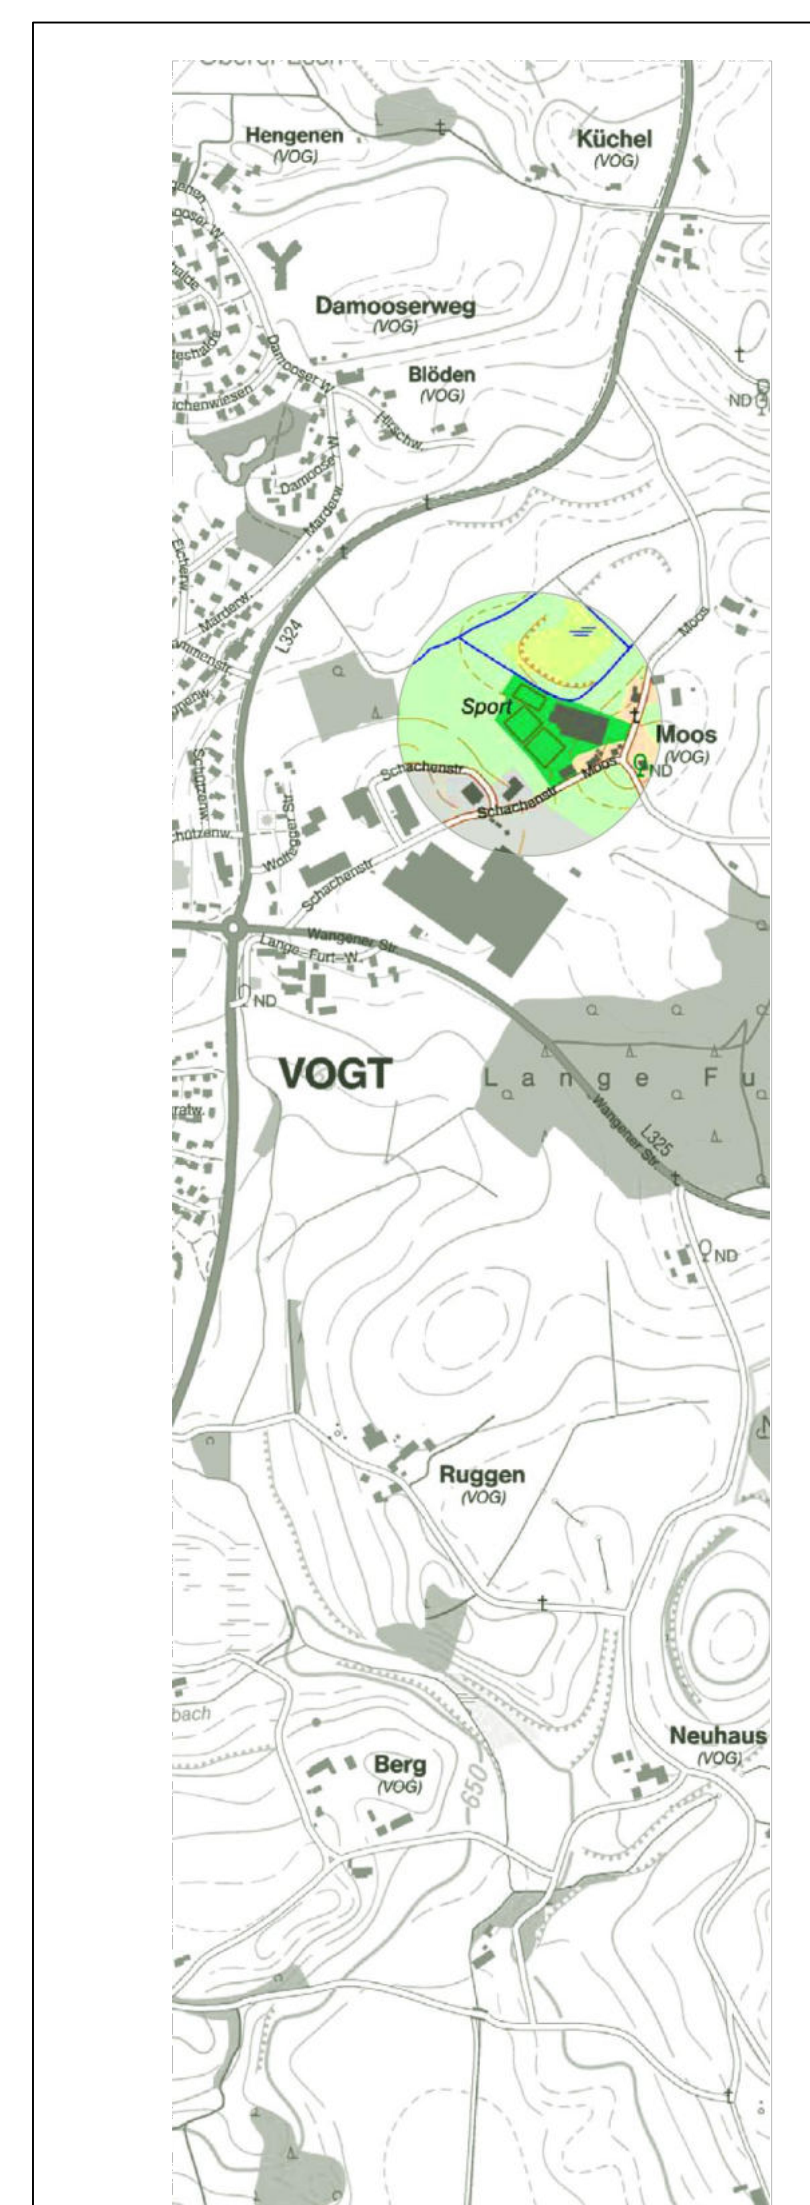

M 1: 500

M 1: 1.000

Vorhabenbezogener Bebauungsplan "Propain Bicycles im Bereich Tennisplätze" (Fassung 06.07.2020)

Fassung 01.04.2022
Sieber Consult
www.sieberconsult.eu

Gemeinde Vogt
 1. Änderung des vorhabenbezogenen Bebauungsplanes "Propain Bicycles im Bereich Tennisplätze" mit Teilaufhebung und die örtlichen Bauvorschriften hierzu

1. Änderung des vorhabenbezogenen Bebauungsplanes "Propain Bicycles im Bereich Tennisplätze" mit Teilaufhebung und die örtlichen Bauvorschriften hierzu