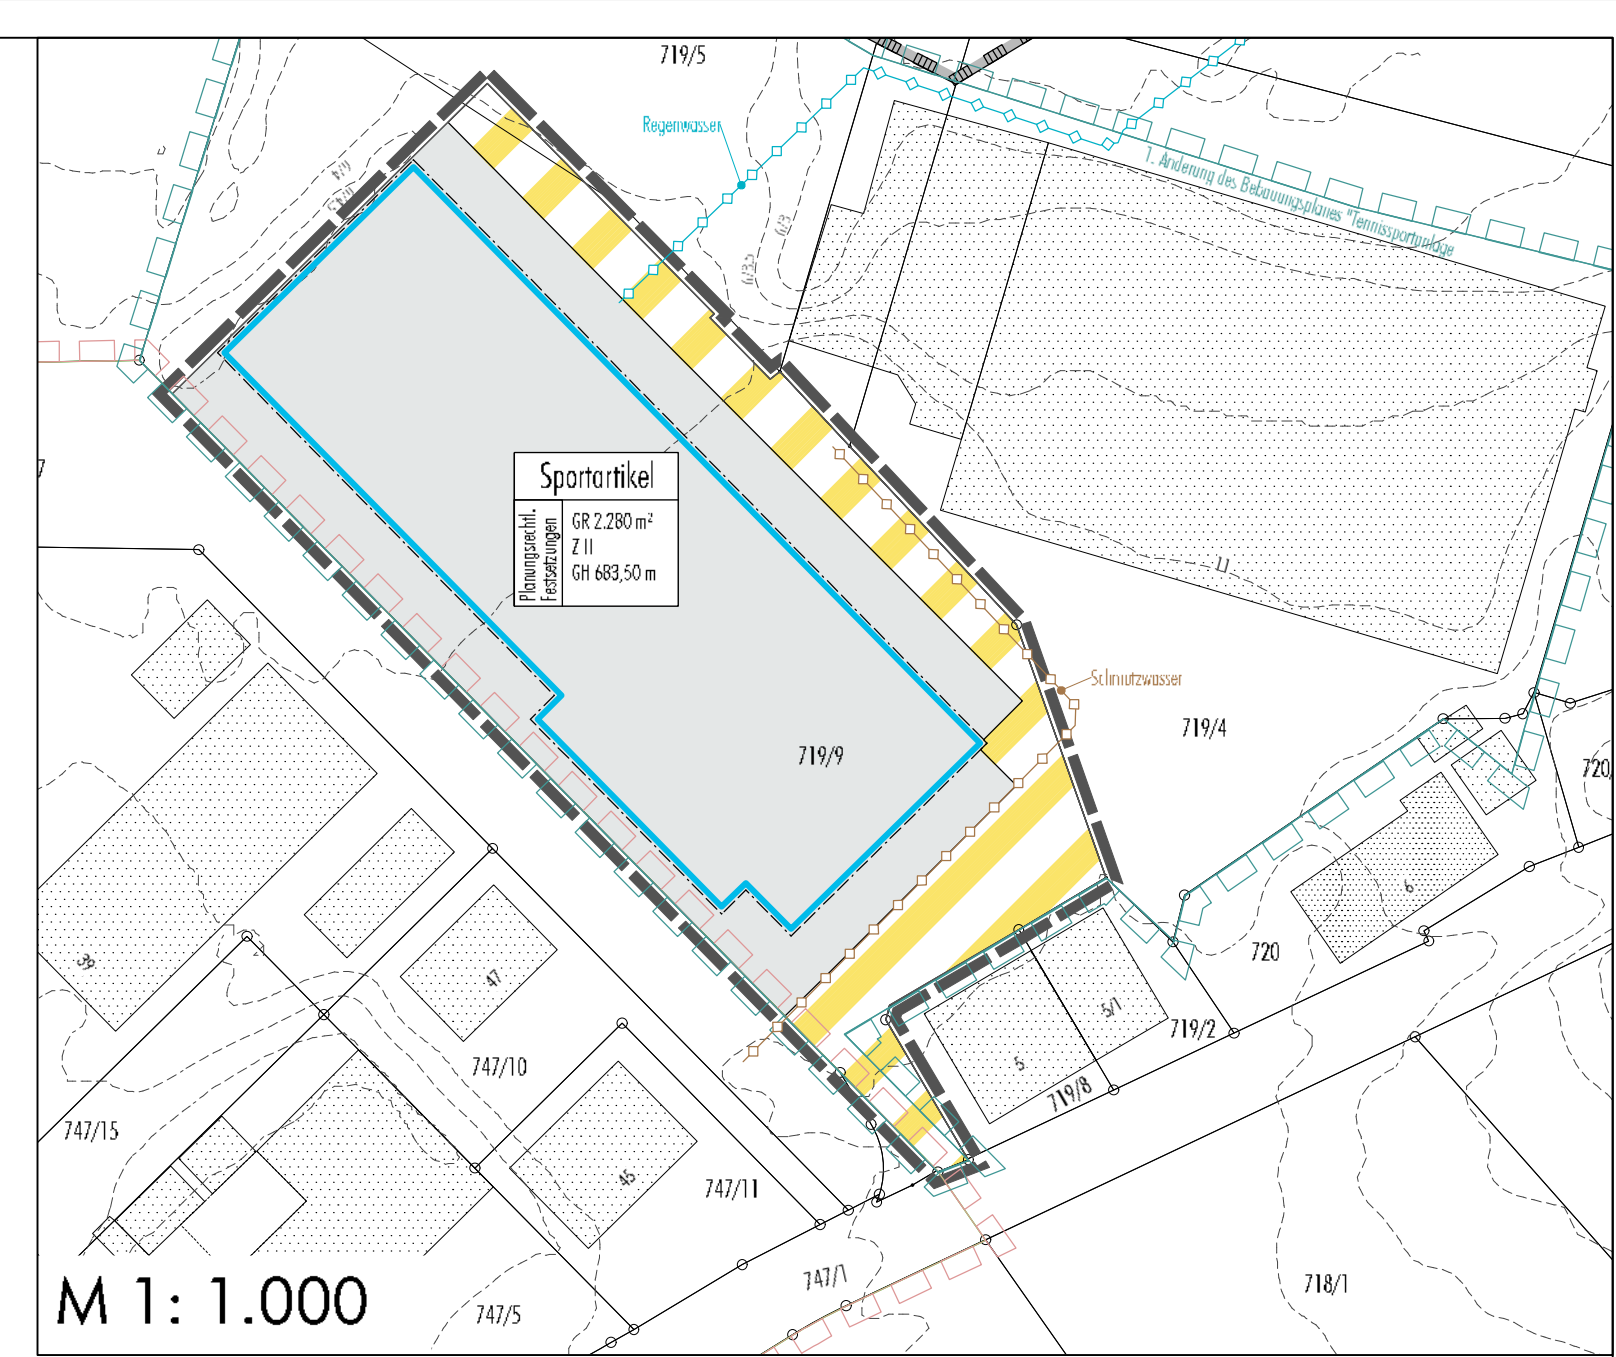

M 1: 500

M 1: 1.000

Vorhabenbezogener Bebauungsplan "Propain Bicycles im Bereich Tennisplätze" (Fassung 06.07.2020)

Fassung 01.04.2022
Sieber Consult
www.sieberconsult.eu

Gemeinde Vogt
 1. Änderung des vorhabenbezogenen Bebauungsplanes "Propain Bicycles im Bereich Tennisplätze" mit Teilaufhebung und die örtlichen Bauvorschriften hierzu

1. Änderung des vorhabenbezogenen Bebauungsplanes "Propain Bicycles im Bereich Tennisplätze" mit Teilaufhebung und die örtlichen Bauvorschriften hierzu